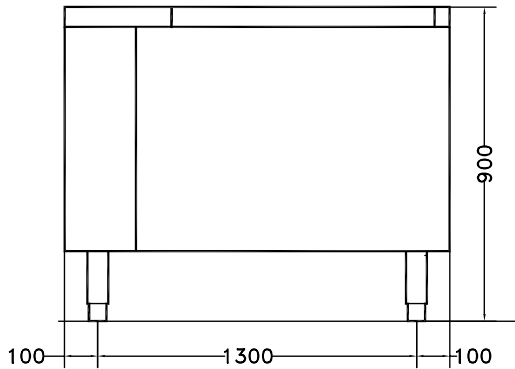

### Rakenne

- Valmistettu AISI 304 ruostumattomasta teräksestä.
- Altaiden kapasiteetti 10 kg kevyitä vihanneksia tai 40 kg raskaita vihanneksia jaksoa kohti.

HYVÄKSYNTÄ: \_\_\_\_\_

Edestä

Sivulta

CWI = Kylmän veden sisääntulo  
 D = Poisto  
 EI = Sähköliitäntä

#### Ulkomitat, leveys:

1500 mm

#### Ulkomitat, syvyys:

900 mm