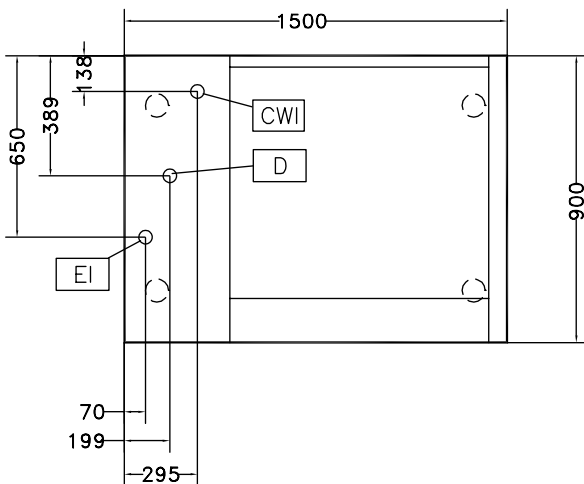

Päältä

Sähkö

Jännite:

660034 (LV300R)

400 V/3N ph/50 Hz

Kokonaisteho:

1.2 kW

Vesi

Poistoputken koko:

2"

Kylmän veden sisääntulon koko:

1"

Avaintieto

Altaan tilavuus:

300 lt

Kapasiteetti per jakso - kevyet vihannekset

10 kg

Kapasiteetti per jakso - raskaat vihannekset

40 kg

Ulkomitat, leveys:

1500 mm

Ulkomitat, syvyys:

900 mm

Ulkomitat, korkeus:

850 mm

Nettopaino (kg):

190