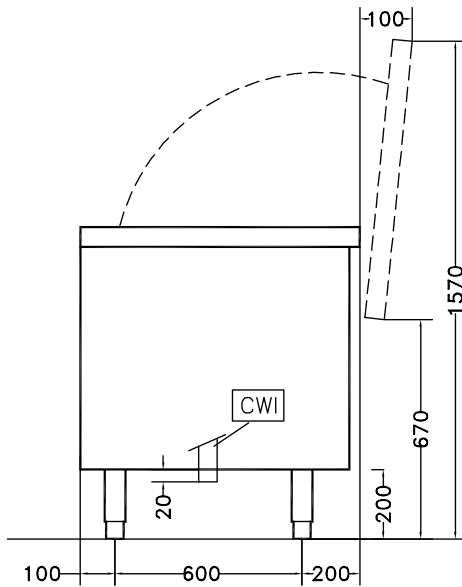

### Rakenne

- Valmistettu AISI 304 ruostumattomasta teräksestä.
- Altaiden kapasiteetti 10 kg kevyitä vihanneksia tai 40 kg raskaita vihanneksia jaksoa kohti.

HYVÄKSYNTÄ: \_\_\_\_\_

Edestä

Sivulta

CWI = Kylmän veden sisääntulo  
 D = Poisto  
 EI = Sähköliitäntä